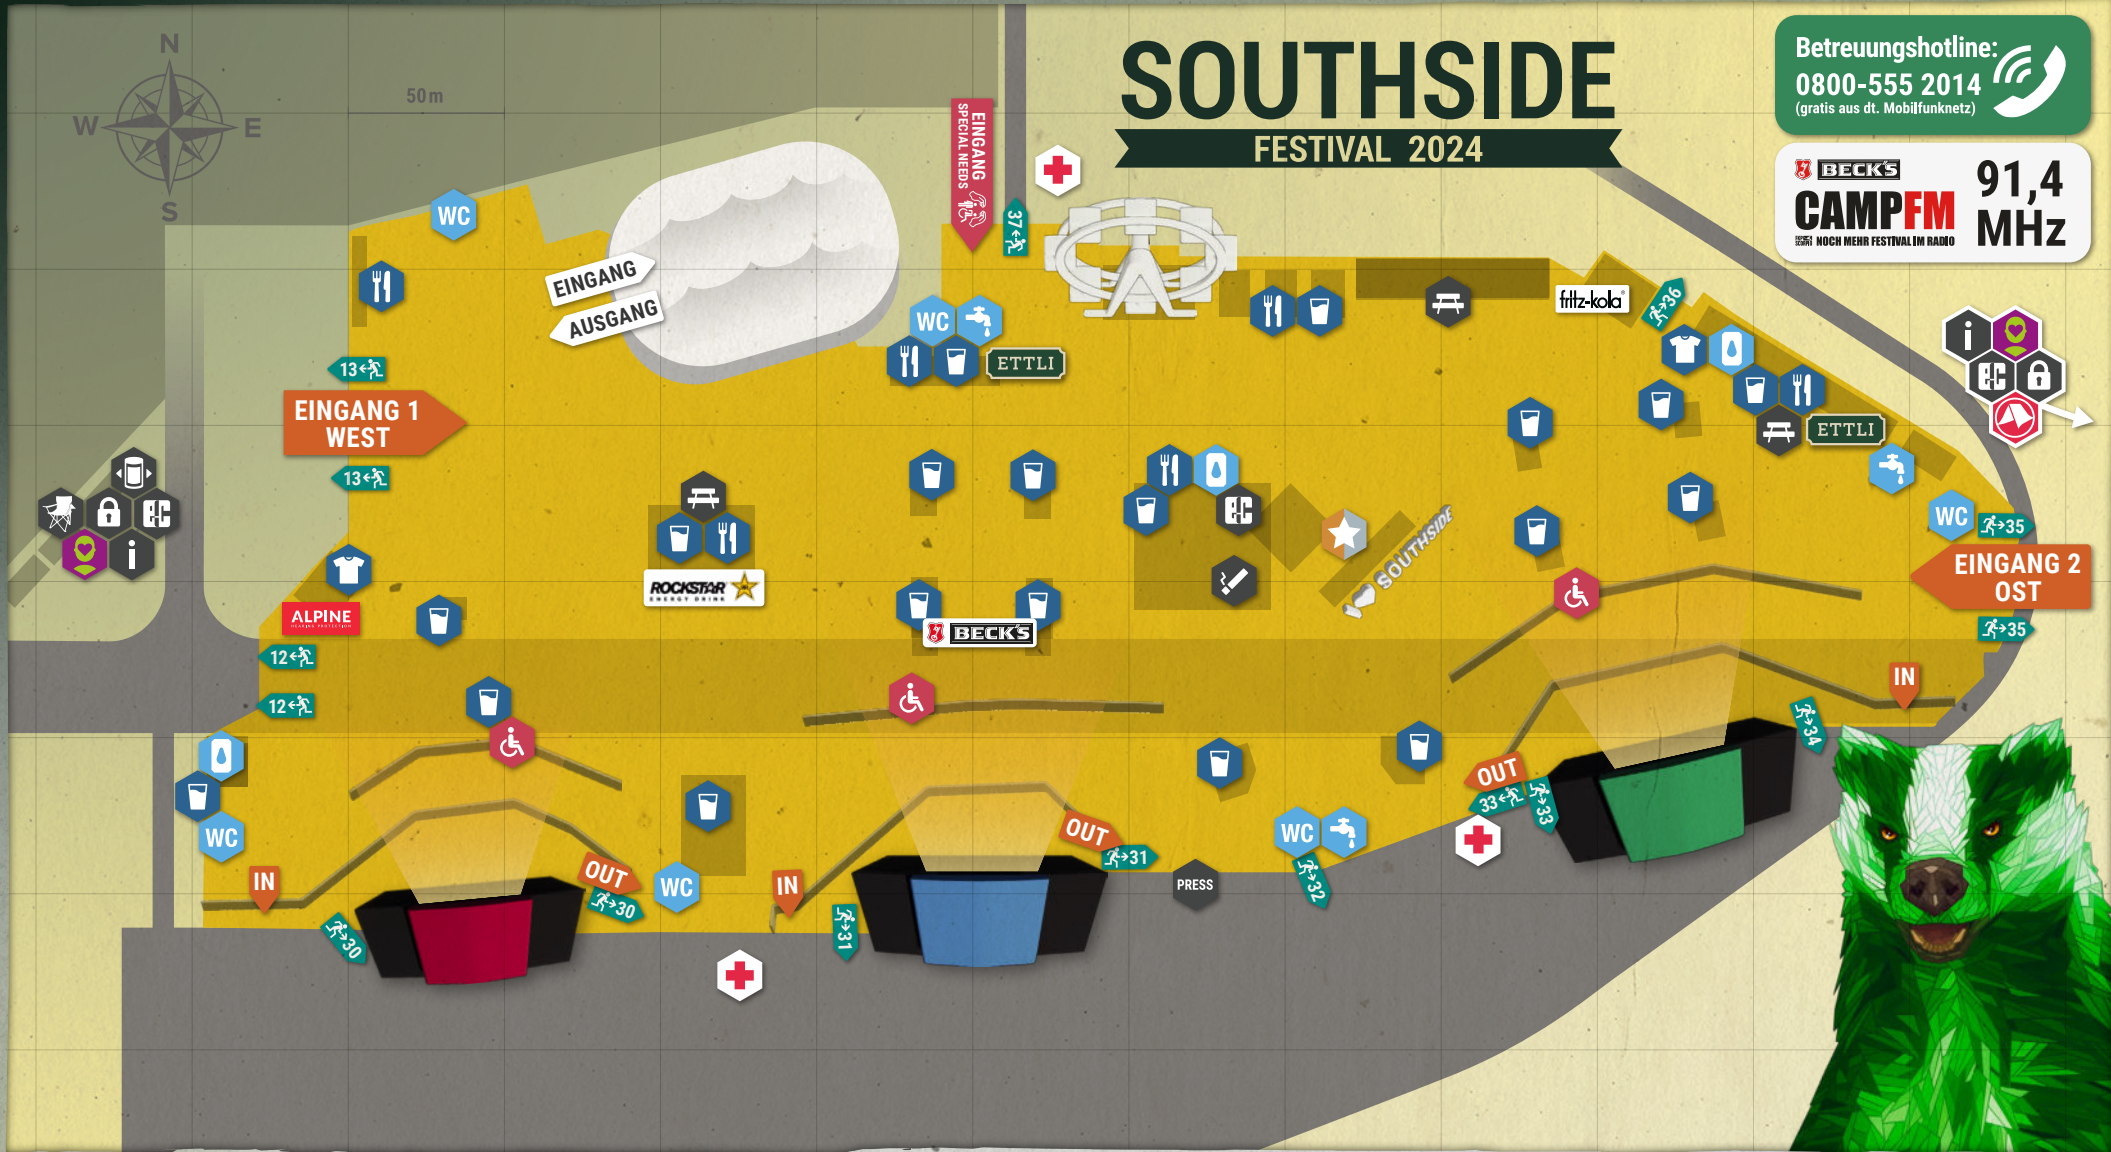

SOUTHSIDE

FESTIVAL 2024

Betreuungshotline:
0800-555 2014
(gratis aus dt. Mobilfunknetz)

BECK'S
CAMP FM 91,4 MHz
1951 NOCH MEHR FESTIVAL IM RADIO

- GREEN STAGE**
- BLUE STAGE**
- RED STAGE**
- WHITE STAGE**

- | | | | |
|----------------------|-----------------------------|-------------------------------------|--------------------------|
| Gold & Platin Lounge | Panama Safer Space | Erste Hilfe | Toiletten |
| Trinkwasser | 1€-Wasser | EC-Automaten | Infopoint / Festivalpost |
| Schließfächer | Foodsharing / Konservabgabe | WINSTOWN | Sitzgelegenheiten |
| Pressebereich | helgaa Festival Service | Rollstuhlpodest & barrierefreies WC | Merchandise |